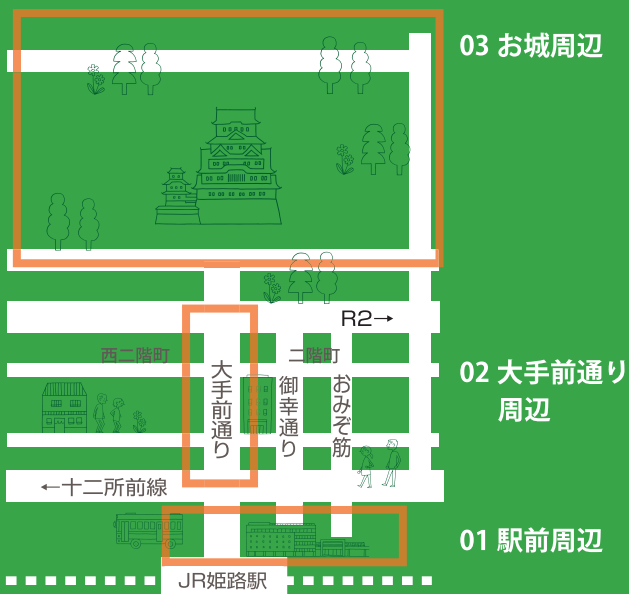

2018年

10.2
開校

姫路 マチヅカイ 大学

まちなかの緑を考えよう。

3ヶ所でまちの緑を考える。

自分たちのまちにはどのような課題があり、それが自分とどうつながっていて、そしてそれをどうやって解決していくか、をテーマに実践してきた「姫路マチヅカイ大学」。

今回は、まちなかの「緑」、特に公共空間の緑について一緒に考え、取り組んでいく社会人大学として、実施していきます。

みなさんが「みどり」に対する知識を身につけ、自分が暮らす場所でも実践できる手法・技術を学ぶとともに、緑を通じてまちづくりに参画できることを目指します。

昨年の「えきまえ里山」の様子